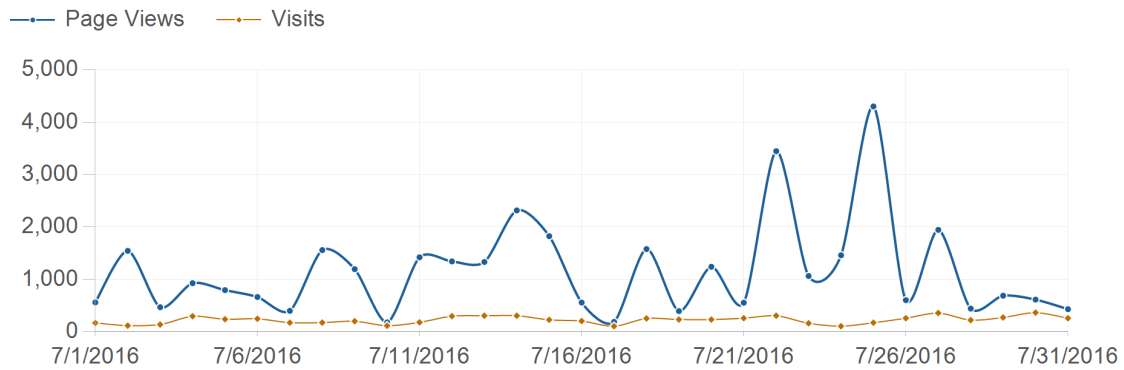

Traffic Trend

risorseumane-hr.it

Traffic Trend

Date	Page Views	Visits	Hits	Bandwidth
7/1/2016	563	171	3,070	107.7 MB
7/2/2016	1,547	119	3,549	61.7 MB
7/3/2016	471	140	2,254	68.0 MB
7/4/2016	930	299	5,533	266.4 MB
7/5/2016	797	241	4,219	172.0 MB
7/6/2016	666	250	4,986	159.0 MB
7/7/2016	402	175	3,465	150.9 MB
7/8/2016	1,561	177	5,391	140.4 MB
7/9/2016	1,197	203	3,483	100.8 MB
7/10/2016	182	117	1,155	49.3 MB
7/11/2016	1,424	182	5,471	172.4 MB
7/12/2016	1,345	300	11,346	270.4 MB
7/13/2016	1,335	308	8,858	243.6 MB
7/14/2016	2,319	308	10,423	216.5 MB
7/15/2016	1,827	230	9,597	174.7 MB
7/16/2016	560	206	3,009	123.9 MB
7/17/2016	192	107	2,121	85.2 MB
7/18/2016	1,581	257	10,306	209.5 MB
7/19/2016	397	236	4,902	182.2 MB
7/20/2016	1,243	235	7,161	219.4 MB
7/21/2016	557	261	6,467	197.2 MB
7/22/2016	3,449	309	8,879	190.0 MB
7/23/2016	1,066	164	3,497	77.1 MB
7/24/2016	1,463	108	2,504	46.8 MB
7/25/2016	4,304	175	7,936	147.7 MB
7/26/2016	605	261	4,190	171.7 MB
7/27/2016	1,948	360	7,730	238.0 MB
7/28/2016	445	224	3,385	142.0 MB

Traffic Trend

7/29/2016	691	275	3,945	116.2 MB
7/30/2016	616	368	2,115	69.8 MB
7/31/2016	434	261	1,745	67.6 MB
Total	36,117	7,027	162,692	4,638.1 MB