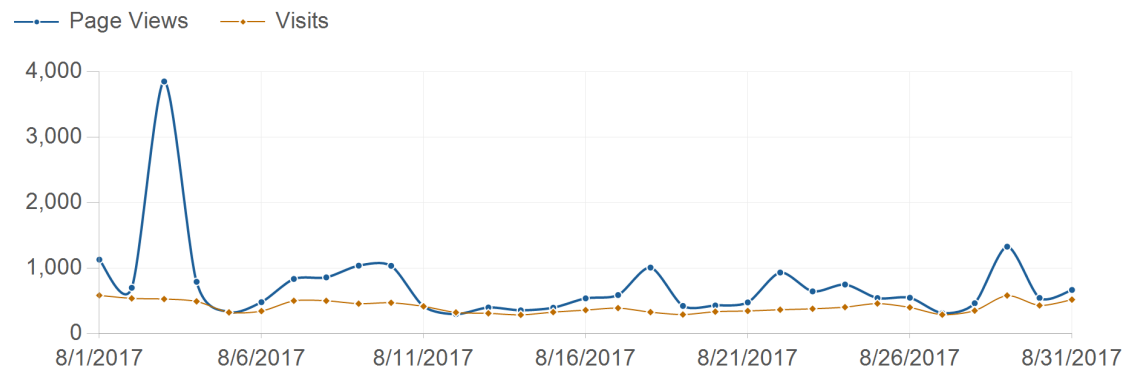

# Traffic Trend

risorseumane-hr.it

## Traffic Trend

Date	Page Views	Visits	Hits	Bandwidth
8/1/2017	1,134	588	14,593	323.9 MB
8/2/2017	704	542	12,503	286.2 MB
8/3/2017	3,854	532	15,290	361.5 MB
8/4/2017	796	496	11,046	244.6 MB
8/5/2017	334	328	5,183	119.5 MB
8/6/2017	485	348	5,855	133.8 MB
8/7/2017	839	505	12,259	256.8 MB
8/8/2017	863	505	11,106	252.4 MB
8/9/2017	1,042	461	12,662	279.3 MB
8/10/2017	1,039	475	9,630	218.7 MB
8/11/2017	421	420	5,346	120.6 MB
8/12/2017	301	327	4,548	123.2 MB
8/13/2017	403	314	5,433	123.5 MB
8/14/2017	360	290	4,074	88.9 MB
8/15/2017	400	332	5,428	118.5 MB
8/16/2017	543	363	7,293	186.1 MB
8/17/2017	593	394	8,297	180.2 MB
8/18/2017	1,013	332	7,163	138.5 MB
8/19/2017	427	295	4,962	114.9 MB
8/20/2017	434	339	5,848	147.4 MB
8/21/2017	481	350	8,187	181.0 MB
8/22/2017	937	369	8,248	233.1 MB
8/23/2017	649	383	10,477	225.1 MB
8/24/2017	754	408	9,868	228.8 MB
8/25/2017	547	463	9,571	211.6 MB
8/26/2017	552	404	7,316	171.6 MB
8/27/2017	317	293	4,768	117.6 MB
8/28/2017	468	355	9,136	196.7 MB

## Traffic Trend

8/29/2017	1,332	586	18,109	429.8 MB
8/30/2017	549	434	10,191	234.1 MB
8/31/2017	671	523	11,949	338.9 MB
<b>Total</b>	<b>23,242</b>	<b>12,754</b>	<b>276,339</b>	<b>6,386.8 MB</b>