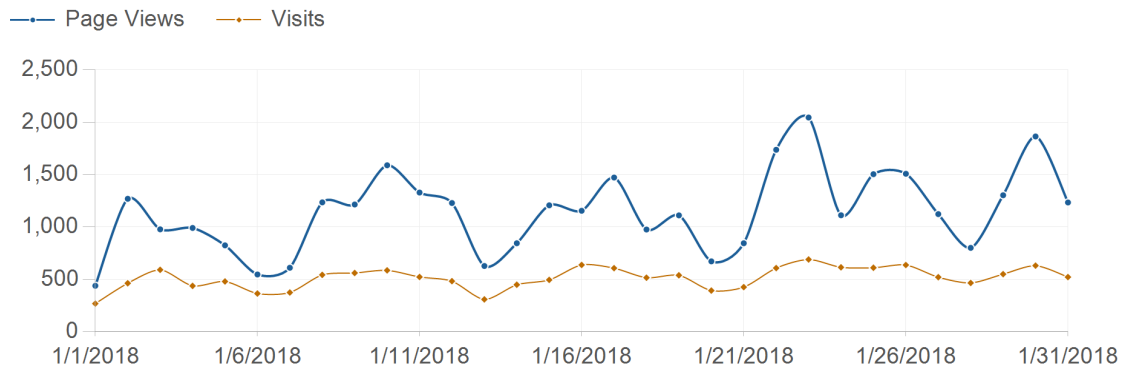

# Traffic Trend

risorseumane-hr.it

## Traffic Trend

Date	Page Views	Visits	Hits	Bandwidth
1/1/2018	440	270	4,079	58.6 MB
1/2/2018	1,270	464	11,198	146.7 MB
1/3/2018	979	592	14,948	265.2 MB
1/4/2018	992	439	14,190	179.0 MB
1/5/2018	826	481	12,037	167.6 MB
1/6/2018	548	366	7,596	111.0 MB
1/7/2018	612	376	9,717	137.9 MB
1/8/2018	1,236	544	16,734	243.3 MB
1/9/2018	1,216	562	16,505	236.6 MB
1/10/2018	1,590	587	20,223	259.4 MB
1/11/2018	1,330	524	14,419	186.3 MB
1/12/2018	1,230	484	14,634	200.9 MB
1/13/2018	629	310	6,366	82.8 MB
1/14/2018	846	450	8,162	101.6 MB
1/15/2018	1,208	496	16,931	218.5 MB
1/16/2018	1,156	639	18,808	239.3 MB
1/17/2018	1,473	608	16,166	206.8 MB
1/18/2018	977	517	16,697	183.0 MB
1/19/2018	1,112	540	13,977	167.5 MB
1/20/2018	673	394	7,014	89.4 MB
1/21/2018	846	427	9,117	115.7 MB
1/22/2018	1,738	609	17,914	218.2 MB
1/23/2018	2,046	691	19,041	241.9 MB
1/24/2018	1,113	616	14,542	168.9 MB
1/25/2018	1,505	612	19,298	219.2 MB
1/26/2018	1,509	638	17,501	208.4 MB
1/27/2018	1,124	522	10,523	135.1 MB
1/28/2018	802	467	9,179	116.1 MB

## Traffic Trend

1/29/2018	1,304	551	17,094	190.9 MB
1/30/2018	1,865	632	19,643	222.8 MB
1/31/2018	1,235	523	16,065	176.5 MB
<b>Total</b>	<b>35,430</b>	<b>15,931</b>	<b>430,318</b>	<b>5,495.0 MB</b>