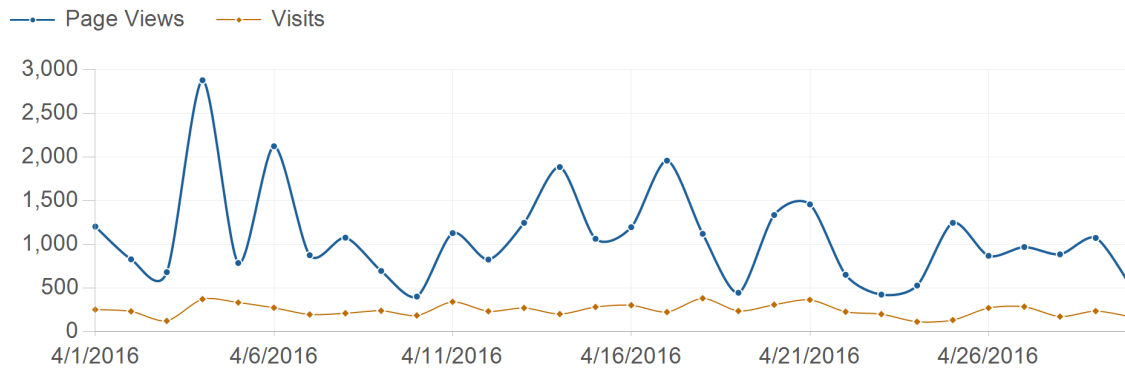

Traffic Trend

risorseumane-hr.it

Traffic Trend

Date	Page Views	Visits	Hits	Bandwidth
4/1/2016	1,206	255	4,293	98.3 MB
4/2/2016	831	235	4,652	103.4 MB
4/3/2016	684	126	3,562	69.0 MB
4/4/2016	2,882	375	11,930	296.2 MB
4/5/2016	789	336	5,960	202.8 MB
4/6/2016	2,126	276	8,260	463.9 MB
4/7/2016	878	199	5,126	193.1 MB
4/8/2016	1,079	213	6,051	168.6 MB
4/9/2016	698	242	6,510	212.1 MB
4/10/2016	405	188	5,582	228.6 MB
4/11/2016	1,131	344	6,981	239.1 MB
4/12/2016	828	236	5,433	208.3 MB
4/13/2016	1,249	274	9,910	261.8 MB
4/14/2016	1,888	204	6,367	225.4 MB
4/15/2016	1,066	285	6,820	236.3 MB
4/16/2016	1,199	305	10,114	328.0 MB
4/17/2016	1,961	227	8,825	265.4 MB
4/18/2016	1,123	384	9,066	301.7 MB
4/19/2016	448	239	5,368	216.3 MB
4/20/2016	1,339	311	7,852	275.3 MB
4/21/2016	1,460	367	9,752	261.7 MB
4/22/2016	654	230	4,704	150.8 MB
4/23/2016	427	203	3,186	109.3 MB
4/24/2016	531	116	2,368	64.6 MB
4/25/2016	1,249	135	7,433	142.5 MB
4/26/2016	871	274	6,012	177.5 MB
4/27/2016	972	288	6,205	200.5 MB
4/28/2016	888	175	3,637	114.2 MB

Traffic Trend

4/29/2016	1,076	238	4,282	156.2 MB
4/30/2016	511	171	2,754	84.3 MB
Total	32,449	7,451	188,995	6,055.1 MB