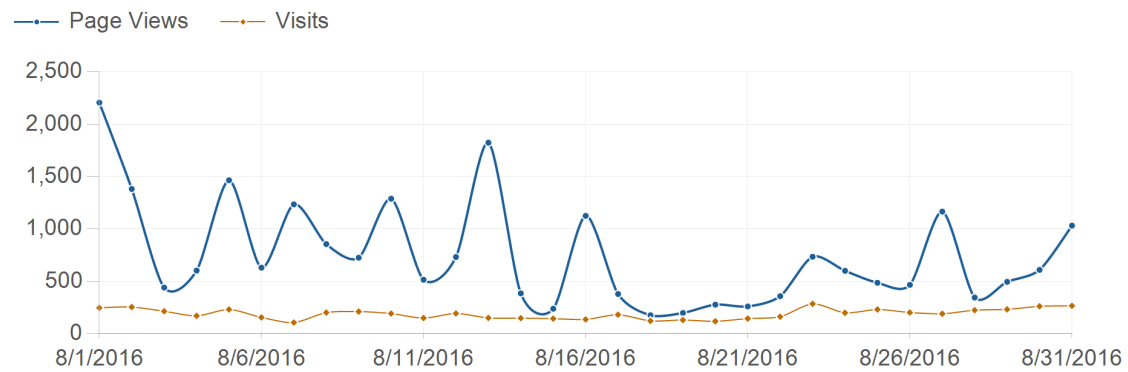

Traffic Trend

risorseumane-hr.it

Traffic Trend

Date	Page Views	Visits	Hits	Bandwidth
8/1/2016	2,207	249	7,176	152.2 MB
8/2/2016	1,383	256	6,103	154.1 MB
8/3/2016	442	216	3,770	131.3 MB
8/4/2016	604	172	4,240	136.7 MB
8/5/2016	1,466	233	5,135	132.7 MB
8/6/2016	632	157	2,063	63.3 MB
8/7/2016	1,236	108	4,086	70.2 MB
8/8/2016	857	203	3,035	124.8 MB
8/9/2016	727	213	3,914	119.9 MB
8/10/2016	1,290	194	5,631	125.3 MB
8/11/2016	517	151	2,483	81.6 MB
8/12/2016	734	195	3,957	127.3 MB
8/13/2016	1,825	152	6,021	108.3 MB
8/14/2016	387	150	1,884	66.6 MB
8/15/2016	240	145	1,822	65.5 MB
8/16/2016	1,127	138	3,617	73.2 MB
8/17/2016	381	183	2,510	89.6 MB
8/18/2016	178	124	1,606	67.1 MB
8/19/2016	200	132	1,848	79.9 MB
8/20/2016	279	120	1,779	56.8 MB
8/21/2016	262	146	1,838	60.1 MB
8/22/2016	360	164	2,375	91.3 MB
8/23/2016	736	287	7,169	193.7 MB
8/24/2016	602	201	4,602	94.7 MB
8/25/2016	488	233	4,689	134.7 MB
8/26/2016	468	204	2,781	111.5 MB
8/27/2016	1,167	192	2,681	72.4 MB
8/28/2016	347	226	2,193	90.8 MB

Traffic Trend

8/29/2016	497	234	3,517	131.6 MB
8/30/2016	611	263	5,032	126.4 MB
8/31/2016	1,033	268	8,877	116.8 MB
Total	23,283	5,909	118,434	3,250.2 MB