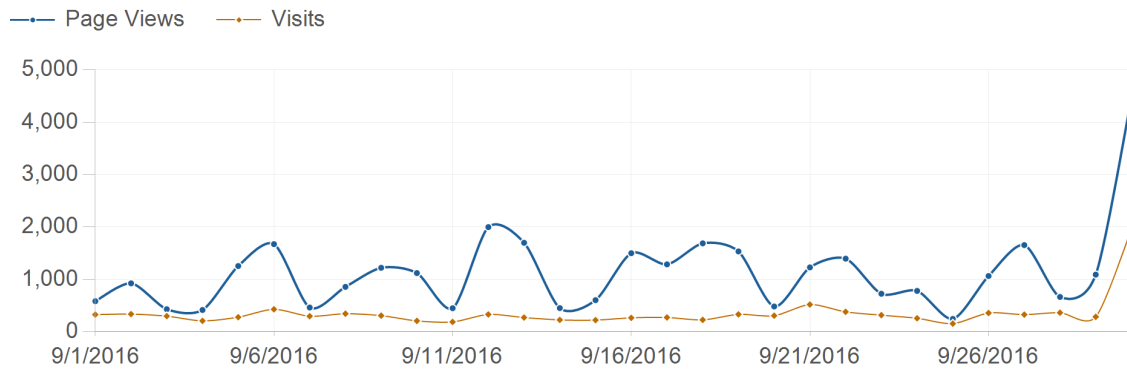

Traffic Trend

risorseumane-hr.it

Traffic Trend

Date	Page Views	Visits	Hits	Bandwidth
9/1/2016	586	330	5,853	144.7 MB
9/2/2016	927	339	5,341	110.8 MB
9/3/2016	433	301	2,481	68.5 MB
9/4/2016	418	210	3,977	94.2 MB
9/5/2016	1,257	281	6,155	112.3 MB
9/6/2016	1,675	431	10,026	194.2 MB
9/7/2016	465	299	3,912	93.6 MB
9/8/2016	859	347	6,040	120.4 MB
9/9/2016	1,223	310	6,435	133.7 MB
9/10/2016	1,123	210	4,165	65.2 MB
9/11/2016	452	190	2,779	53.9 MB
9/12/2016	2,000	333	11,035	139.9 MB
9/13/2016	1,701	274	7,253	143.3 MB
9/14/2016	454	228	4,000	111.3 MB
9/15/2016	606	225	5,594	132.4 MB
9/16/2016	1,502	268	13,793	113.7 MB
9/17/2016	1,289	275	5,176	93.3 MB
9/18/2016	1,690	229	6,216	91.8 MB
9/19/2016	1,536	334	11,923	201.5 MB
9/20/2016	485	309	5,253	190.6 MB
9/21/2016	1,231	522	12,366	334.3 MB
9/22/2016	1,398	382	6,966	194.2 MB
9/23/2016	728	319	5,173	156.3 MB
9/24/2016	783	260	3,633	101.3 MB
9/25/2016	248	158	2,150	67.7 MB
9/26/2016	1,066	360	7,709	233.4 MB
9/27/2016	1,657	330	10,339	212.7 MB
9/28/2016	667	366	4,739	215.0 MB

Traffic Trend

9/29/2016	1,093	287	7,028	224.5 MB
9/30/2016	4,470	1,963	10,381	303.6 MB
Total	34,022	10,670	197,891	4,452.6 MB