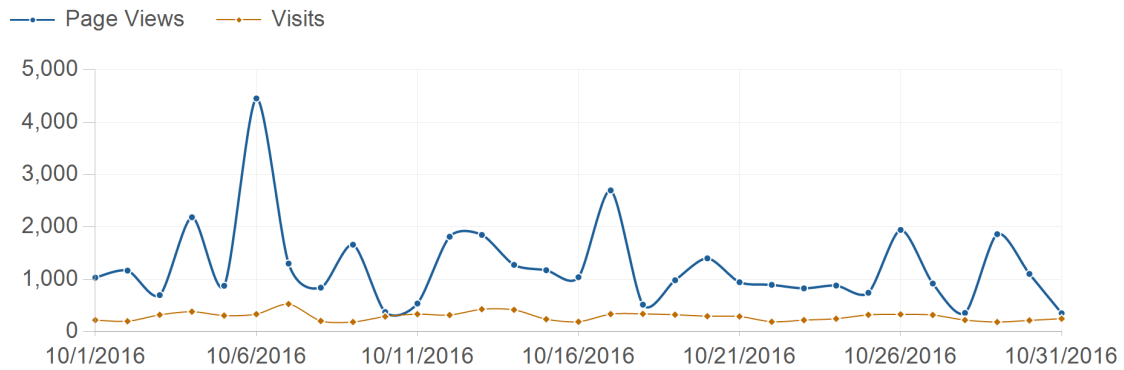

Traffic Trend

risorseumane-hr.it

Traffic Trend

Date	Page Views	Visits	Hits	Bandwidth
10/1/2016	1,035	225	5,479	117.6 MB
10/2/2016	1,170	202	4,426	152.9 MB
10/3/2016	702	325	5,594	281.7 MB
10/4/2016	2,188	386	9,449	307.6 MB
10/5/2016	880	311	7,029	286.3 MB
10/6/2016	4,456	338	11,512	282.4 MB
10/7/2016	1,304	531	6,359	183.5 MB
10/8/2016	844	208	4,263	101.6 MB
10/9/2016	1,664	188	6,354	106.1 MB
10/10/2016	379	293	3,591	129.9 MB
10/11/2016	542	338	5,401	194.4 MB
10/12/2016	1,817	321	9,851	164.8 MB
10/13/2016	1,851	432	11,891	270.6 MB
10/14/2016	1,279	421	6,941	200.0 MB
10/15/2016	1,177	242	3,933	105.0 MB
10/16/2016	1,044	193	3,853	73.0 MB
10/17/2016	2,701	340	8,829	181.1 MB
10/18/2016	520	343	5,212	195.8 MB
10/19/2016	986	327	8,153	202.9 MB
10/20/2016	1,404	299	6,480	170.7 MB
10/21/2016	948	294	4,636	135.2 MB
10/22/2016	898	193	4,548	102.7 MB
10/23/2016	831	224	3,867	109.9 MB
10/24/2016	885	251	4,155	113.8 MB
10/25/2016	747	325	5,603	211.4 MB
10/26/2016	1,946	334	7,335	222.6 MB
10/27/2016	923	322	5,510	184.2 MB
10/28/2016	362	225	3,469	119.6 MB

Traffic Trend

10/29/2016	1,865	188	5,543	113.5 MB
10/30/2016	1,107	219	2,832	63.4 MB
10/31/2016	355	252	2,597	85.1 MB
Total	38,810	9,090	184,695	5,169.7 MB