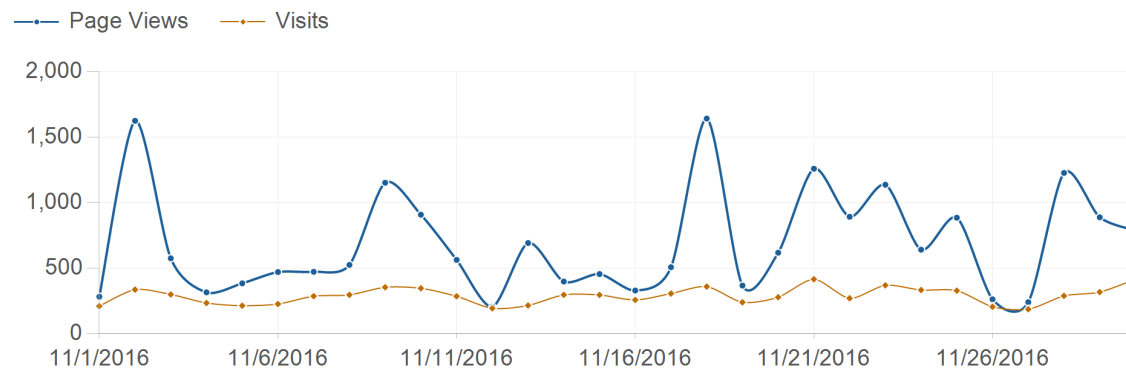

# Traffic Trend

risorseumane-hr.it

## Traffic Trend

Date	Page Views	Visits	Hits	Bandwidth
11/1/2016	284	212	2,285	84.3 MB
11/2/2016	1,627	338	7,575	215.8 MB
11/3/2016	577	301	4,177	132.2 MB
11/4/2016	317	236	3,630	134.9 MB
11/5/2016	386	215	3,070	119.3 MB
11/6/2016	472	228	3,213	87.1 MB
11/7/2016	474	288	4,757	174.6 MB
11/8/2016	527	298	4,780	162.3 MB
11/9/2016	1,154	356	6,241	205.2 MB
11/10/2016	910	348	4,759	153.0 MB
11/11/2016	565	287	4,623	150.9 MB
11/12/2016	208	195	1,843	63.3 MB
11/13/2016	694	217	3,091	74.2 MB
11/14/2016	400	298	3,809	126.3 MB
11/15/2016	457	297	4,461	146.1 MB
11/16/2016	331	259	3,428	115.3 MB
11/17/2016	509	308	4,590	151.4 MB
11/18/2016	1,644	361	6,696	171.7 MB
11/19/2016	369	241	2,983	109.1 MB
11/20/2016	620	280	3,705	115.2 MB
11/21/2016	1,261	417	6,392	175.7 MB
11/22/2016	894	272	5,406	173.2 MB
11/23/2016	1,139	371	6,505	197.9 MB
11/24/2016	643	335	4,221	138.3 MB
11/25/2016	887	330	5,767	183.1 MB
11/26/2016	264	207	2,212	77.5 MB
11/27/2016	242	188	1,985	65.8 MB
11/28/2016	1,229	290	6,037	156.4 MB

## Traffic Trend

11/29/2016	890	319	5,675	166.7 MB
11/30/2016	789	418	6,595	211.7 MB
Total	20,763	8,710	134,511	4,238.6 MB