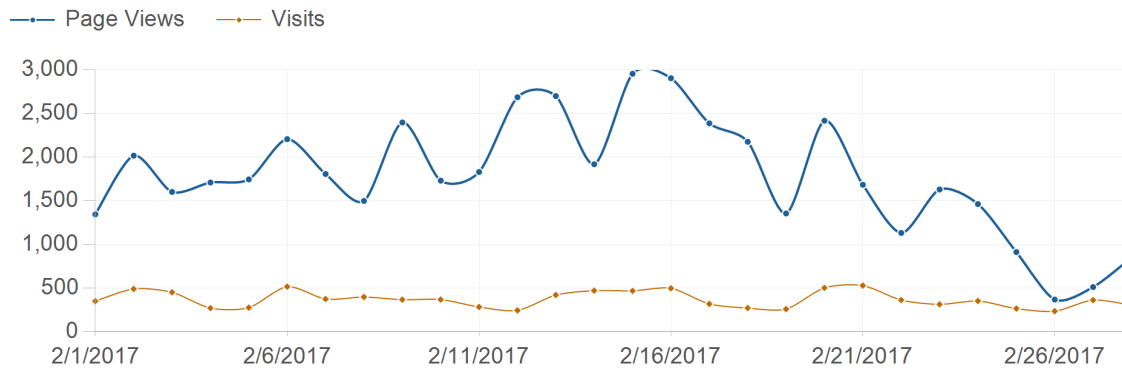

# Traffic Trend

risorseumane-hr.it

## Traffic Trend

Date	Page Views	Visits	Hits	Bandwidth
2/1/2017	1,346	352	4,956	143.0 MB
2/2/2017	2,018	492	9,117	278.1 MB
2/3/2017	1,603	453	5,516	149.9 MB
2/4/2017	1,711	272	4,607	104.9 MB
2/5/2017	1,746	278	4,015	85.3 MB
2/6/2017	2,207	518	7,923	219.3 MB
2/7/2017	1,808	376	6,798	185.6 MB
2/8/2017	1,500	399	5,122	139.5 MB
2/9/2017	2,398	369	7,206	168.4 MB
2/10/2017	1,732	370	5,003	130.4 MB
2/11/2017	1,831	285	7,092	181.1 MB
2/12/2017	2,687	246	5,095	102.0 MB
2/13/2017	2,701	422	9,398	247.1 MB
2/14/2017	1,920	472	6,289	157.6 MB
2/15/2017	2,956	470	7,544	180.9 MB
2/16/2017	2,905	499	7,802	201.4 MB
2/17/2017	2,388	320	5,865	156.4 MB
2/18/2017	2,177	273	4,379	98.0 MB
2/19/2017	1,356	261	5,286	132.9 MB
2/20/2017	2,418	504	7,884	187.9 MB
2/21/2017	1,685	530	7,574	197.5 MB
2/22/2017	1,133	364	4,302	118.7 MB
2/23/2017	1,631	315	5,027	125.5 MB
2/24/2017	1,464	354	4,988	129.4 MB
2/25/2017	914	267	7,159	168.4 MB
2/26/2017	370	237	4,236	104.4 MB
2/27/2017	513	364	8,741	208.6 MB
2/28/2017	851	306	5,972	152.3 MB