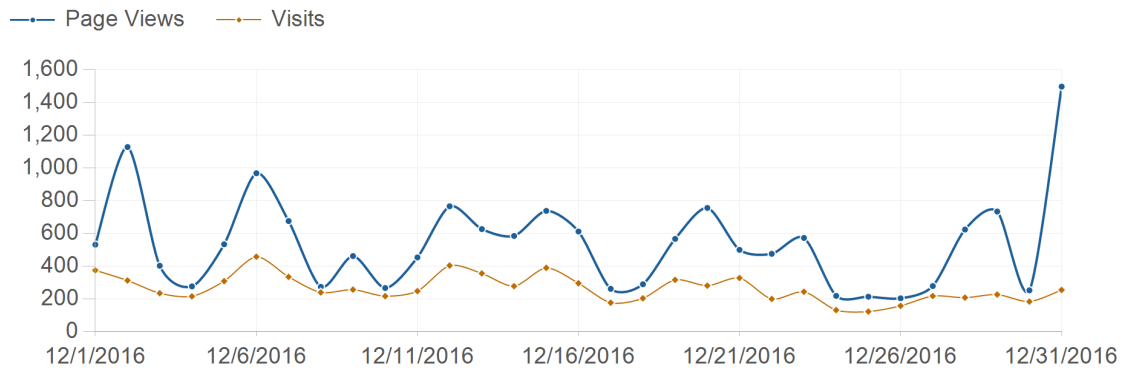

Traffic Trend

risorseumane-hr.it

Traffic Trend

Date	Page Views	Visits	Hits	Bandwidth
12/1/2016	533	376	5,180	166.8 MB
12/2/2016	1,129	314	4,295	116.1 MB
12/3/2016	404	236	2,204	66.0 MB
12/4/2016	278	217	2,509	88.5 MB
12/5/2016	535	310	5,168	169.1 MB
12/6/2016	969	459	5,337	150.0 MB
12/7/2016	677	336	5,509	168.5 MB
12/8/2016	275	241	1,528	48.9 MB
12/9/2016	463	258	3,222	83.0 MB
12/10/2016	268	218	1,748	53.5 MB
12/11/2016	455	249	2,891	93.9 MB
12/12/2016	767	405	5,463	164.2 MB
12/13/2016	628	357	4,833	138.3 MB
12/14/2016	586	279	4,369	127.3 MB
12/15/2016	739	391	4,804	148.5 MB
12/16/2016	613	297	2,849	84.9 MB
12/17/2016	263	178	1,640	55.1 MB
12/18/2016	291	205	2,067	67.4 MB
12/19/2016	568	318	4,332	116.3 MB
12/20/2016	757	282	4,494	150.8 MB
12/21/2016	501	329	3,545	128.7 MB
12/22/2016	477	201	2,726	79.3 MB
12/23/2016	574	245	2,735	72.0 MB
12/24/2016	220	133	642	17.6 MB
12/25/2016	215	124	534	13.0 MB
12/26/2016	205	159	846	25.8 MB
12/27/2016	280	219	2,297	89.9 MB
12/28/2016	625	209	3,261	81.1 MB

Traffic Trend

12/29/2016	735	228	2,601	89.2 MB
12/30/2016	254	185	1,626	53.9 MB
12/31/2016	1,498	256	2,560	49.5 MB
Total	16,782	8,214	97,815	2,957.1 MB