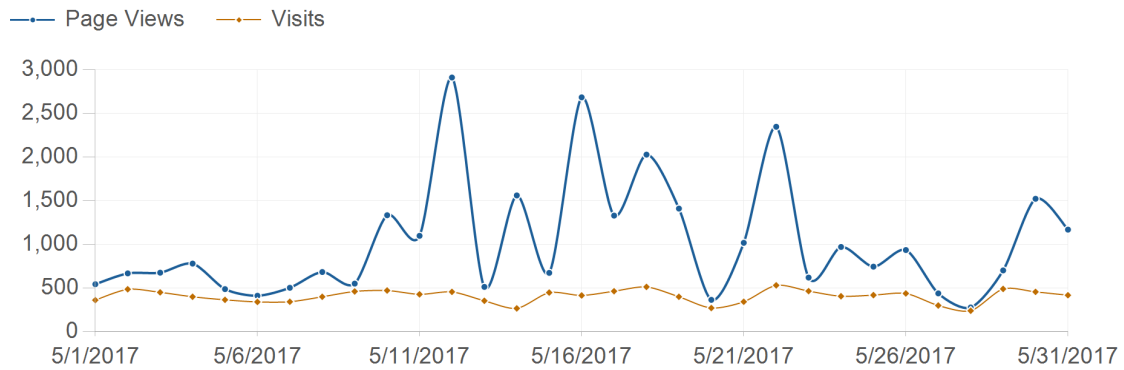

Traffic Trend

risorseumane-hr.it

Traffic Trend

Date	Page Views	Visits	Hits	Bandwidth
5/1/2017	546	364	6,845	192.1 MB
5/2/2017	670	488	11,299	313.7 MB
5/3/2017	678	453	10,829	292.3 MB
5/4/2017	782	402	8,958	250.9 MB
5/5/2017	490	367	7,661	207.3 MB
5/6/2017	414	343	6,192	161.2 MB
5/7/2017	505	345	5,748	148.9 MB
5/8/2017	686	402	10,249	274.6 MB
5/9/2017	553	463	10,962	280.2 MB
5/10/2017	1,336	474	11,838	309.1 MB
5/11/2017	1,100	430	9,618	228.7 MB
5/12/2017	2,913	458	11,905	277.7 MB
5/13/2017	515	356	6,072	147.1 MB
5/14/2017	1,563	269	7,233	169.0 MB
5/15/2017	676	450	11,042	266.6 MB
5/16/2017	2,686	417	11,783	297.2 MB
5/17/2017	1,332	466	12,597	287.8 MB
5/18/2017	2,030	515	13,069	304.0 MB
5/19/2017	1,412	402	10,185	207.1 MB
5/20/2017	367	273	4,488	98.2 MB
5/21/2017	1,020	345	7,303	167.2 MB
5/22/2017	2,349	533	14,162	312.6 MB
5/23/2017	622	467	13,575	329.3 MB
5/24/2017	973	408	10,653	245.7 MB
5/25/2017	747	421	10,244	251.8 MB
5/26/2017	937	440	11,451	256.6 MB
5/27/2017	441	302	6,716	151.7 MB
5/28/2017	280	242	4,485	102.6 MB

Traffic Trend

5/29/2017	704	492	11,001	255.1 MB
5/30/2017	1,524	458	13,291	355.5 MB
5/31/2017	1,171	420	11,507	255.1 MB
Total	32,022	12,665	302,961	7,397.1 MB