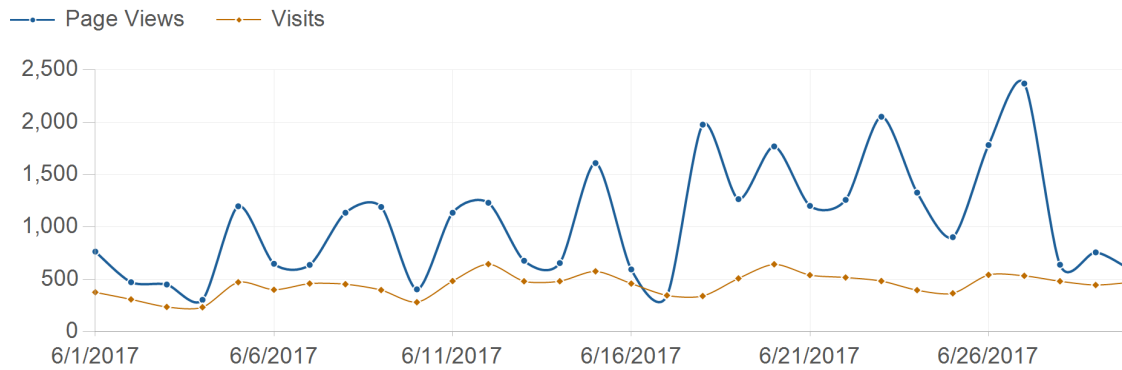

Traffic Trend

risorseumane-hr.it

Traffic Trend

Date	Page Views	Visits	Hits	Bandwidth
6/1/2017	766	378	9,116	211.8 MB
6/2/2017	474	310	4,859	126.1 MB
6/3/2017	452	238	4,023	96.8 MB
6/4/2017	306	235	4,751	113.6 MB
6/5/2017	1,199	474	12,875	285.3 MB
6/6/2017	650	402	10,056	222.9 MB
6/7/2017	639	461	9,099	207.7 MB
6/8/2017	1,137	455	12,869	305.7 MB
6/9/2017	1,192	399	10,366	233.6 MB
6/10/2017	406	283	6,304	129.9 MB
6/11/2017	1,137	485	10,929	254.0 MB
6/12/2017	1,232	647	17,769	417.6 MB
6/13/2017	679	483	11,522	269.7 MB
6/14/2017	657	483	13,937	323.1 MB
6/15/2017	1,611	578	15,914	380.5 MB
6/16/2017	596	461	10,476	267.3 MB
6/17/2017	346	348	5,322	124.0 MB
6/18/2017	1,978	342	7,905	165.4 MB
6/19/2017	1,267	510	11,523	269.5 MB
6/20/2017	1,770	645	18,649	423.9 MB
6/21/2017	1,203	542	15,301	343.5 MB
6/22/2017	1,260	519	13,660	312.0 MB
6/23/2017	2,053	485	13,574	312.4 MB
6/24/2017	1,329	398	8,716	202.5 MB
6/25/2017	904	368	7,107	168.3 MB
6/26/2017	1,783	544	16,116	343.6 MB
6/27/2017	2,370	535	16,229	377.8 MB
6/28/2017	641	483	11,644	259.1 MB

Traffic Trend

6/29/2017	759	447	12,643	285.9 MB
6/30/2017	586	474	10,352	224.2 MB
Total	31,382	13,412	333,606	7,657.8 MB