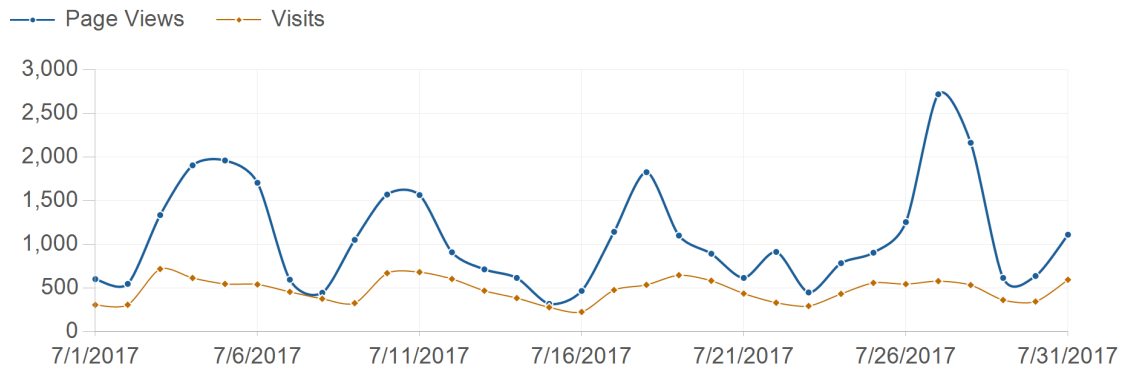

Traffic Trend

risorseumane-hr.it

Traffic Trend

Date	Page Views	Visits	Hits	Bandwidth
7/1/2017	604	309	5,655	120.8 MB
7/2/2017	550	310	7,264	161.0 MB
7/3/2017	1,338	720	17,247	389.2 MB
7/4/2017	1,907	617	14,138	328.9 MB
7/5/2017	1,963	549	14,602	327.1 MB
7/6/2017	1,708	543	16,493	381.6 MB
7/7/2017	598	458	11,771	279.0 MB
7/8/2017	448	379	6,725	154.6 MB
7/9/2017	1,054	329	7,107	155.5 MB
7/10/2017	1,573	672	17,751	391.1 MB
7/11/2017	1,567	684	21,171	472.4 MB
7/12/2017	912	606	15,234	357.6 MB
7/13/2017	716	471	11,786	253.8 MB
7/14/2017	618	387	13,526	279.3 MB
7/15/2017	321	281	5,931	135.3 MB
7/16/2017	469	228	4,383	100.3 MB
7/17/2017	1,146	479	12,768	275.0 MB
7/18/2017	1,829	538	21,375	441.8 MB
7/19/2017	1,103	649	19,670	432.1 MB
7/20/2017	895	585	16,168	377.8 MB
7/21/2017	618	439	12,453	278.2 MB
7/22/2017	916	334	7,283	164.9 MB
7/23/2017	452	296	6,224	138.7 MB
7/24/2017	787	435	11,824	268.8 MB
7/25/2017	907	561	16,073	367.5 MB
7/26/2017	1,257	547	15,253	378.4 MB
7/27/2017	2,721	581	17,334	403.3 MB
7/28/2017	2,166	536	15,193	382.1 MB

Traffic Trend

7/29/2017	618	365	5,112	130.8 MB
7/30/2017	640	347	6,564	164.1 MB
7/31/2017	1,113	597	13,353	330.0 MB
Total	33,514	14,832	387,431	8,821.2 MB