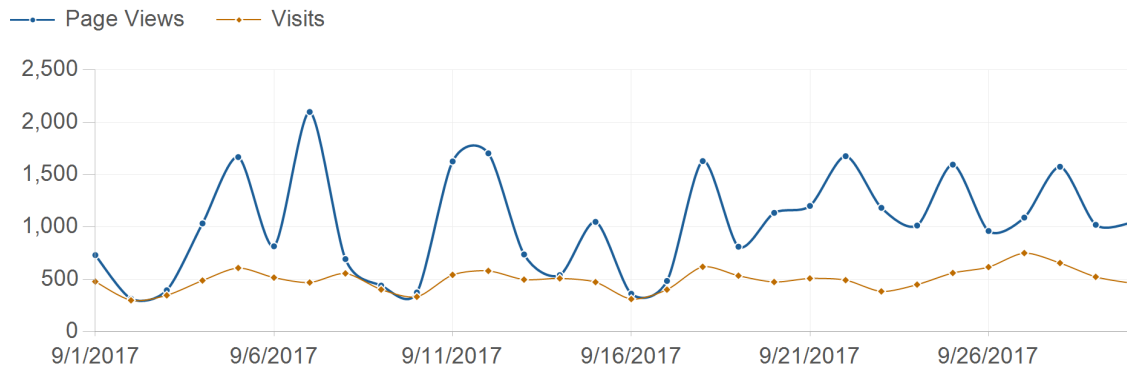

# Traffic Trend

risorseumane-hr.it

## Traffic Trend

Date	Page Views	Visits	Hits	Bandwidth
9/1/2017	733	480	12,523	289.3 MB
9/2/2017	316	301	5,465	123.4 MB
9/3/2017	397	349	6,685	146.5 MB
9/4/2017	1,035	490	12,645	272.2 MB
9/5/2017	1,668	610	17,444	467.7 MB
9/6/2017	817	518	13,507	303.7 MB
9/7/2017	2,099	471	14,719	323.8 MB
9/8/2017	695	558	11,445	282.0 MB
9/9/2017	442	404	6,161	146.3 MB
9/10/2017	376	335	6,214	147.7 MB
9/11/2017	1,627	544	15,180	354.6 MB
9/12/2017	1,704	582	16,839	381.9 MB
9/13/2017	739	499	12,810	294.0 MB
9/14/2017	542	510	14,104	312.0 MB
9/15/2017	1,050	475	11,258	238.1 MB
9/16/2017	364	313	5,427	139.5 MB
9/17/2017	486	403	9,568	234.5 MB
9/18/2017	1,630	621	16,964	400.0 MB
9/19/2017	813	536	15,256	346.2 MB
9/20/2017	1,136	476	14,725	355.3 MB
9/21/2017	1,202	510	14,977	312.3 MB
9/22/2017	1,677	494	14,708	311.3 MB
9/23/2017	1,184	386	8,947	195.0 MB
9/24/2017	1,015	451	10,997	237.3 MB
9/25/2017	1,596	562	19,016	445.8 MB
9/26/2017	963	618	15,742	334.5 MB
9/27/2017	1,091	752	16,839	369.6 MB
9/28/2017	1,576	657	16,200	350.1 MB

## Traffic Trend

9/29/2017	1,022	525	15,698	345.0 MB
9/30/2017	1,042	464	10,677	247.6 MB
<b>Total</b>	<b>31,037</b>	<b>14,894</b>	<b>382,740</b>	<b>8,707.1 MB</b>