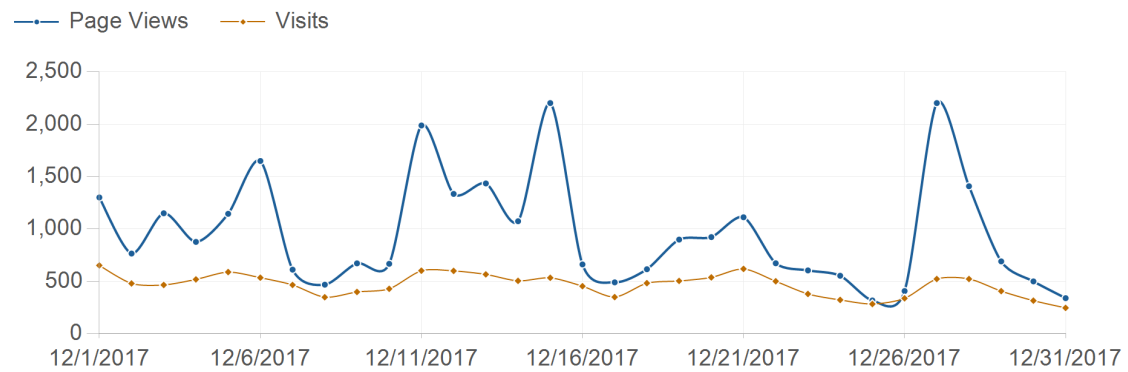

Traffic Trend

risorseumane-hr.it

Traffic Trend

Date	Page Views	Visits	Hits	Bandwidth
12/1/2017	1,302	653	16,937	383.8 MB
12/2/2017	767	481	10,194	241.0 MB
12/3/2017	1,151	467	10,085	248.8 MB
12/4/2017	878	520	13,023	309.1 MB
12/5/2017	1,146	590	16,233	370.3 MB
12/6/2017	1,650	536	15,240	397.4 MB
12/7/2017	613	467	11,814	265.9 MB
12/8/2017	470	350	7,381	181.0 MB
12/9/2017	673	400	8,242	206.6 MB
12/10/2017	669	430	7,337	179.1 MB
12/11/2017	1,989	603	16,306	381.5 MB
12/12/2017	1,336	601	17,124	389.5 MB
12/13/2017	1,436	568	16,325	428.7 MB
12/14/2017	1,075	506	13,750	310.4 MB
12/15/2017	2,203	535	13,400	325.6 MB
12/16/2017	663	455	8,493	217.4 MB
12/17/2017	492	351	7,708	182.3 MB
12/18/2017	617	484	11,631	277.7 MB
12/19/2017	900	505	12,137	275.6 MB
12/20/2017	924	539	15,416	403.8 MB
12/21/2017	1,113	620	13,527	349.4 MB
12/22/2017	674	502	9,109	216.3 MB
12/23/2017	606	381	7,072	187.0 MB
12/24/2017	555	324	6,294	153.8 MB
12/25/2017	319	285	3,171	82.5 MB
12/26/2017	409	339	4,723	121.6 MB
12/27/2017	2,203	524	18,460	381.6 MB
12/28/2017	1,409	524	14,728	219.1 MB

Traffic Trend

12/29/2017	692	408	9,390	145.0 MB
12/30/2017	501	317	5,852	92.3 MB
12/31/2017	341	248	2,884	45.1 MB
Total	29,776	14,513	343,986	7,969.4 MB