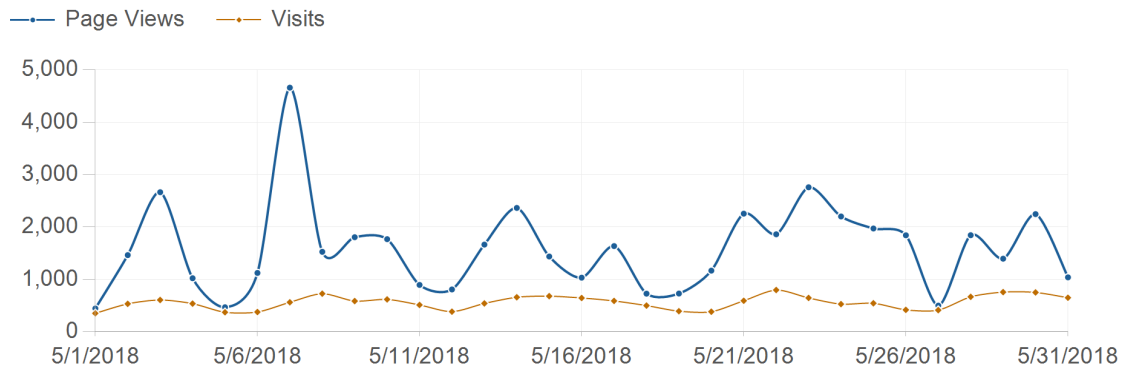

Traffic Trend

risorseumane-hr.it

Traffic Trend

Date	Page Views	Visits	Hits	Bandwidth
5/1/2018	447	354	6,578	195.1 MB
5/2/2018	1,466	535	13,437	400.7 MB
5/3/2018	2,666	609	18,024	451.3 MB
5/4/2018	1,024	539	12,618	367.2 MB
5/5/2018	470	374	7,146	235.1 MB
5/6/2018	1,125	379	7,291	238.4 MB
5/7/2018	4,661	565	19,337	476.9 MB
5/8/2018	1,529	729	17,673	519.7 MB
5/9/2018	1,807	588	15,783	474.4 MB
5/10/2018	1,770	620	18,322	518.3 MB
5/11/2018	896	514	14,771	457.2 MB
5/12/2018	810	386	7,623	221.7 MB
5/13/2018	1,666	543	9,156	243.5 MB
5/14/2018	2,366	661	18,423	589.0 MB
5/15/2018	1,439	682	19,159	657.5 MB
5/16/2018	1,035	647	16,723	584.6 MB
5/17/2018	1,638	591	16,786	591.0 MB
5/18/2018	730	502	13,003	432.2 MB
5/19/2018	732	395	7,646	277.4 MB
5/20/2018	1,169	385	7,558	240.7 MB
5/21/2018	2,257	594	17,630	625.2 MB
5/22/2018	1,863	799	21,995	801.8 MB
5/23/2018	2,760	648	21,698	685.5 MB
5/24/2018	2,203	530	18,008	553.7 MB
5/25/2018	1,974	546	20,354	589.2 MB
5/26/2018	1,844	420	10,390	258.8 MB
5/27/2018	502	415	8,596	293.8 MB
5/28/2018	1,846	669	20,601	646.1 MB

Traffic Trend

5/29/2018	1,397	759	22,776	736.3 MB
5/30/2018	2,248	753	21,166	725.2 MB
5/31/2018	1,041	652	20,717	656.5 MB
Total	49,381	17,383	470,988	14,744.1 MB