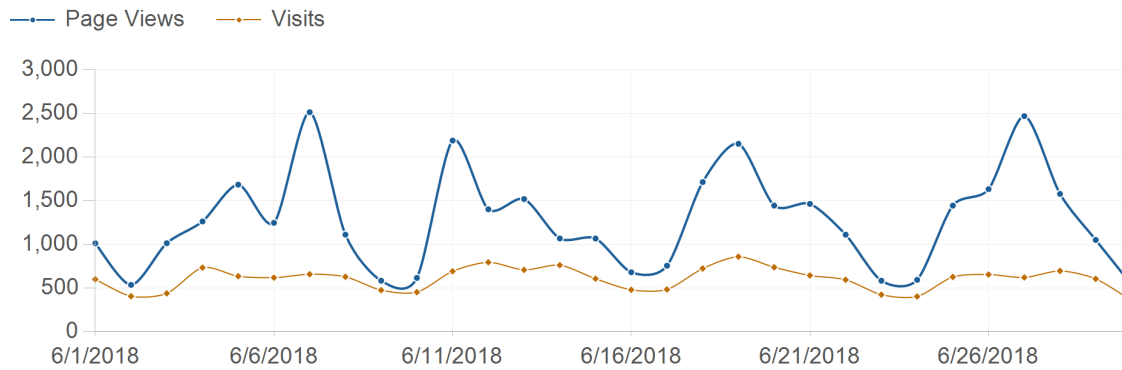

Traffic Trend

risorseumane-hr.it

Traffic Trend

Date	Page Views	Visits	Hits	Bandwidth
6/1/2018	1,014	602	17,955	545.0 MB
6/2/2018	538	408	9,469	287.4 MB
6/3/2018	1,016	441	12,550	353.6 MB
6/4/2018	1,265	736	26,201	772.0 MB
6/5/2018	1,686	637	24,972	734.3 MB
6/6/2018	1,249	621	21,471	676.3 MB
6/7/2018	2,516	660	21,532	624.2 MB
6/8/2018	1,113	631	20,944	618.3 MB
6/9/2018	586	478	11,166	338.2 MB
6/10/2018	618	455	8,118	263.1 MB
6/11/2018	2,191	694	21,776	699.1 MB
6/12/2018	1,404	797	24,219	812.4 MB
6/13/2018	1,521	710	22,739	727.2 MB
6/14/2018	1,070	764	20,929	623.3 MB
6/15/2018	1,069	609	19,759	594.4 MB
6/16/2018	683	482	10,927	311.9 MB
6/17/2018	758	486	13,199	369.8 MB
6/18/2018	1,716	726	24,045	634.5 MB
6/19/2018	2,154	861	29,422	839.1 MB
6/20/2018	1,447	740	26,924	726.5 MB
6/21/2018	1,466	646	23,321	697.9 MB
6/22/2018	1,113	597	18,125	578.9 MB
6/23/2018	586	426	8,993	246.9 MB
6/24/2018	596	405	9,699	275.4 MB
6/25/2018	1,446	629	23,306	662.4 MB
6/26/2018	1,635	657	22,103	690.2 MB
6/27/2018	2,471	623	59,332	1,007.8 MB
6/28/2018	1,580	698	28,056	711.8 MB

Traffic Trend

6/29/2018	1,053	607	18,897	397.9 MB
6/30/2018	542	358	7,904	178.2 MB
Total	38,102	18,184	608,053	16,997.7 MB