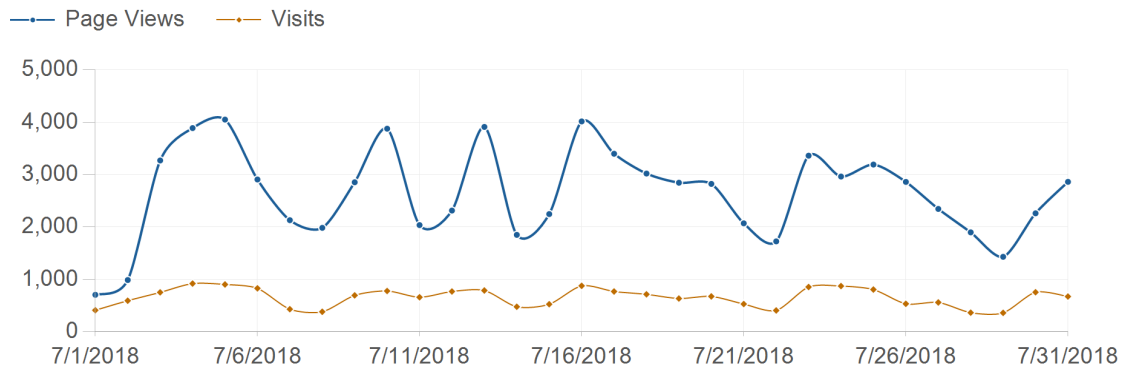

Traffic Trend

risorseumane-hr.it

Traffic Trend

Date	Page Views	Visits	Hits	Bandwidth
7/1/2018	708	413	10,424	260.1 MB
7/2/2018	990	595	15,919	466.4 MB
7/3/2018	3,272	754	22,641	704.5 MB
7/4/2018	3,890	922	19,380	529.1 MB
7/5/2018	4,052	905	18,753	513.3 MB
7/6/2018	2,909	831	16,089	541.9 MB
7/7/2018	2,132	433	6,845	205.6 MB
7/8/2018	1,986	384	6,511	127.4 MB
7/9/2018	2,856	697	16,999	474.5 MB
7/10/2018	3,878	781	18,083	570.7 MB
7/11/2018	2,038	661	12,526	419.4 MB
7/12/2018	2,316	771	17,077	601.3 MB
7/13/2018	3,912	790	17,755	528.6 MB
7/14/2018	1,852	479	9,048	243.1 MB
7/15/2018	2,249	528	7,493	207.6 MB
7/16/2018	4,017	879	22,990	681.1 MB
7/17/2018	3,400	771	15,288	524.1 MB
7/18/2018	3,022	717	13,318	397.8 MB
7/19/2018	2,847	637	14,079	521.2 MB
7/20/2018	2,825	677	13,611	420.8 MB
7/21/2018	2,072	531	8,552	250.5 MB
7/22/2018	1,728	409	6,598	206.3 MB
7/23/2018	3,363	857	18,525	603.9 MB
7/24/2018	2,965	874	16,519	539.6 MB
7/25/2018	3,194	808	14,724	431.3 MB
7/26/2018	2,862	536	11,694	312.8 MB
7/27/2018	2,347	562	13,515	456.1 MB
7/28/2018	1,900	367	5,894	132.0 MB

Traffic Trend

7/29/2018	1,433	363	5,590	147.1 MB
7/30/2018	2,263	757	14,147	559.0 MB
7/31/2018	2,864	675	14,883	528.5 MB
Total	82,142	20,364	425,470	13,105.6 MB