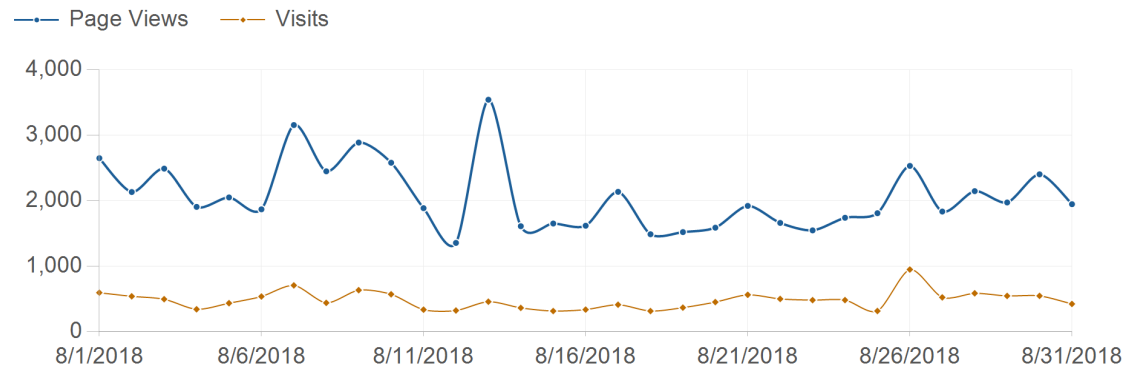

Traffic Trend

risorseumane-hr.it

Traffic Trend

Date	Page Views	Visits	Hits	Bandwidth
8/1/2018	2,652	598	13,843	395.8 MB
8/2/2018	2,136	543	11,800	323.6 MB
8/3/2018	2,493	499	10,584	303.5 MB
8/4/2018	1,909	345	6,980	172.4 MB
8/5/2018	2,053	438	7,426	161.8 MB
8/6/2018	1,872	540	9,280	335.1 MB
8/7/2018	3,158	710	16,726	470.4 MB
8/8/2018	2,452	443	10,585	268.0 MB
8/9/2018	2,891	637	12,675	321.6 MB
8/10/2018	2,583	574	10,757	288.1 MB
8/11/2018	1,889	339	4,819	95.5 MB
8/12/2018	1,359	326	4,971	145.6 MB
8/13/2018	3,545	461	8,714	223.3 MB
8/14/2018	1,614	366	5,353	158.2 MB
8/15/2018	1,655	318	4,753	139.2 MB
8/16/2018	1,621	340	5,717	176.5 MB
8/17/2018	2,139	415	7,003	190.2 MB
8/18/2018	1,491	318	3,947	105.4 MB
8/19/2018	1,524	370	6,815	227.7 MB
8/20/2018	1,591	455	7,751	242.9 MB
8/21/2018	1,924	566	9,481	299.7 MB
8/22/2018	1,664	503	8,281	294.7 MB
8/23/2018	1,550	485	9,365	340.6 MB
8/24/2018	1,743	485	7,535	244.8 MB
8/25/2018	1,812	319	4,786	125.0 MB
8/26/2018	2,535	952	10,364	357.2 MB
8/27/2018	1,838	527	16,965	423.7 MB
8/28/2018	2,149	589	13,055	440.3 MB

Traffic Trend

8/29/2018	1,976	549	11,766	405.9 MB
8/30/2018	2,406	550	11,586	441.8 MB
8/31/2018	1,950	426	10,516	365.2 MB
Total	64,174	14,986	284,199	8,483.9 MB