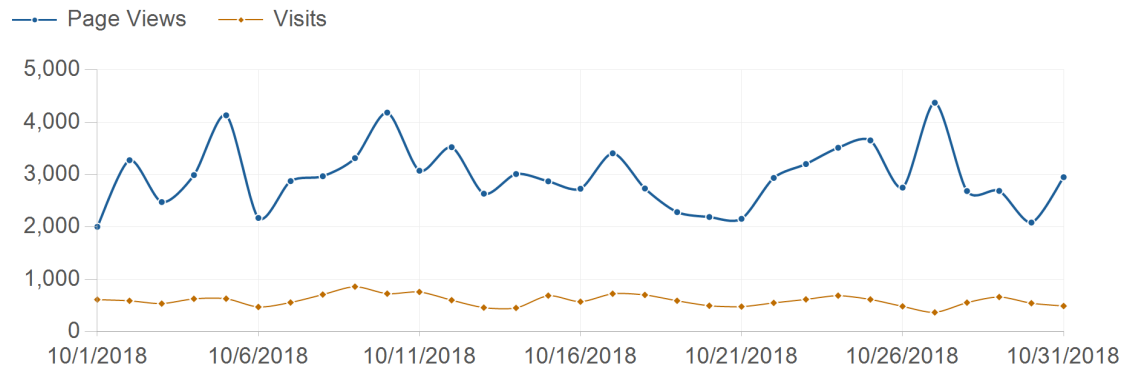

Traffic Trend

risorseumane-hr.it

Traffic Trend

Date	Page Views	Visits	Hits	Bandwidth
10/1/2018	2,006	616	14,671	468.5 MB
10/2/2018	3,277	593	15,267	481.5 MB
10/3/2018	2,478	540	13,592	423.9 MB
10/4/2018	2,993	631	13,829	390.3 MB
10/5/2018	4,134	633	15,624	386.6 MB
10/6/2018	2,175	475	7,479	215.0 MB
10/7/2018	2,878	561	11,390	363.7 MB
10/8/2018	2,971	712	17,279	590.3 MB
10/9/2018	3,317	863	19,355	641.6 MB
10/10/2018	4,186	729	19,681	587.8 MB
10/11/2018	3,076	762	16,719	605.6 MB
10/12/2018	3,525	605	15,616	473.5 MB
10/13/2018	2,638	463	8,960	270.1 MB
10/14/2018	3,013	457	10,049	301.7 MB
10/15/2018	2,874	691	18,507	645.9 MB
10/16/2018	2,733	576	15,152	522.9 MB
10/17/2018	3,409	728	19,491	581.9 MB
10/18/2018	2,737	705	17,912	677.3 MB
10/19/2018	2,286	594	14,005	491.4 MB
10/20/2018	2,193	499	7,553	253.6 MB
10/21/2018	2,158	482	10,196	373.6 MB
10/22/2018	2,939	553	15,416	504.1 MB
10/23/2018	3,204	620	17,994	600.9 MB
10/24/2018	3,514	691	18,533	661.1 MB
10/25/2018	3,655	619	18,200	537.3 MB
10/26/2018	2,754	487	13,233	351.6 MB
10/27/2018	4,374	372	11,541	224.4 MB
10/28/2018	2,688	558	12,330	354.0 MB

Traffic Trend

10/29/2018	2,691	666	15,437	425.0 MB
10/30/2018	2,087	547	12,365	340.6 MB
10/31/2018	2,953	494	13,305	373.8 MB
Total	91,916	18,522	450,681	14,119.4 MB