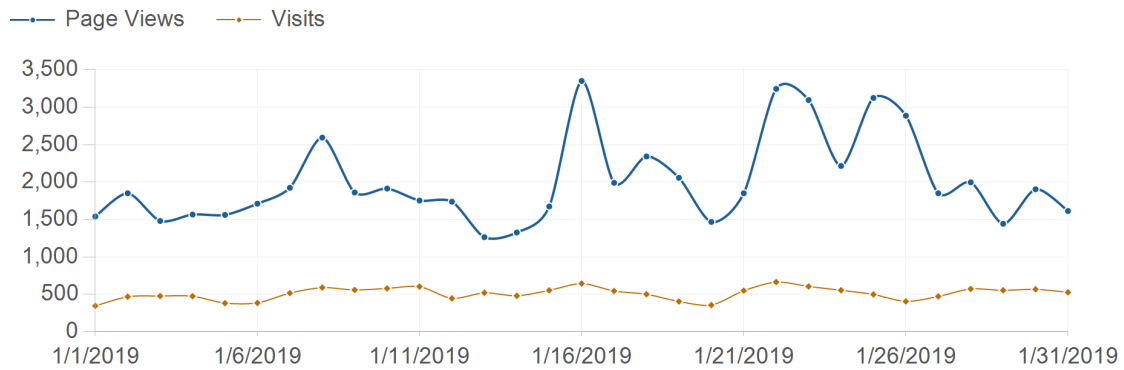

Traffic Trend

risorseumane-hr.it

Traffic Trend

Date	Page Views	Visits	Hits	Bandwidth
1/1/2019	1,542	347	5,393	124.9 MB
1/2/2019	1,852	470	9,461	285.0 MB
1/3/2019	1,482	479	8,735	287.9 MB
1/4/2019	1,568	477	9,714	297.2 MB
1/5/2019	1,563	384	5,891	112.1 MB
1/6/2019	1,713	387	5,906	162.3 MB
1/7/2019	1,925	518	14,154	421.3 MB
1/8/2019	2,596	592	18,339	528.9 MB
1/9/2019	1,863	560	12,257	383.0 MB
1/10/2019	1,915	581	14,121	423.3 MB
1/11/2019	1,755	605	15,277	472.7 MB
1/12/2019	1,739	447	8,472	227.8 MB
1/13/2019	1,265	522	7,553	227.6 MB
1/14/2019	1,328	482	10,043	317.3 MB
1/15/2019	1,676	555	14,375	438.5 MB
1/16/2019	3,353	646	21,010	586.3 MB
1/17/2019	1,992	546	13,593	424.8 MB
1/18/2019	2,344	503	13,525	386.9 MB
1/19/2019	2,059	406	7,666	207.9 MB
1/20/2019	1,469	358	5,084	124.5 MB
1/21/2019	1,852	550	16,432	571.9 MB
1/22/2019	3,247	666	20,682	631.9 MB
1/23/2019	3,097	607	18,295	567.0 MB
1/24/2019	2,217	556	12,740	389.7 MB
1/25/2019	3,126	500	14,097	423.8 MB
1/26/2019	2,888	406	9,642	236.9 MB
1/27/2019	1,852	474	11,378	335.0 MB
1/28/2019	1,998	574	14,563	464.7 MB

Traffic Trend

1/29/2019	1,444	555	14,486	489.5 MB
1/30/2019	1,906	569	16,409	524.9 MB
1/31/2019	1,615	528	13,134	363.9 MB
Total	62,241	15,850	382,427	11,439.5 MB