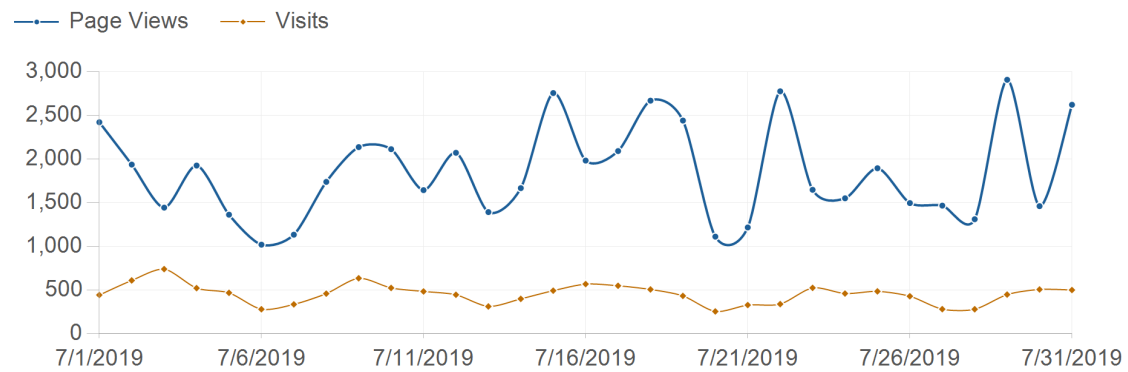

Traffic Trend

risorseumane-hr.it

Traffic Trend

Date	Page Views	Visits	Hits	Bandwidth
7/1/2019	2,424	445	13,596	385.1 MB
7/2/2019	1,939	612	17,487	553.8 MB
7/3/2019	1,446	742	14,229	479.8 MB
7/4/2019	1,928	524	16,019	453.2 MB
7/5/2019	1,365	470	11,923	356.5 MB
7/6/2019	1,022	282	5,746	131.5 MB
7/7/2019	1,136	338	5,616	160.0 MB
7/8/2019	1,741	461	13,012	367.3 MB
7/9/2019	2,139	637	23,212	690.3 MB
7/10/2019	2,115	526	16,436	498.7 MB
7/11/2019	1,646	486	14,176	402.2 MB
7/12/2019	2,074	448	15,283	467.8 MB
7/13/2019	1,395	314	7,477	200.9 MB
7/14/2019	1,669	401	6,693	170.0 MB
7/15/2019	2,758	495	14,051	388.2 MB
7/16/2019	1,985	570	14,612	437.7 MB
7/17/2019	2,094	551	15,333	461.4 MB
7/18/2019	2,671	509	15,573	402.9 MB
7/19/2019	2,443	435	12,116	331.3 MB
7/20/2019	1,114	257	5,476	142.8 MB
7/21/2019	1,219	330	4,847	130.2 MB
7/22/2019	2,778	341	13,628	345.3 MB
7/23/2019	1,650	527	14,655	452.3 MB
7/24/2019	1,553	462	12,316	368.9 MB
7/25/2019	1,897	487	11,606	348.6 MB
7/26/2019	1,498	431	10,697	321.3 MB
7/27/2019	1,469	283	8,186	190.3 MB
7/28/2019	1,313	282	6,113	144.0 MB

Traffic Trend

7/29/2019	2,910	450	12,644	327.7 MB
7/30/2019	1,463	509	12,755	390.1 MB
7/31/2019	2,624	502	14,123	363.9 MB
Total	57,478	14,107	379,636	10,863.8 MB